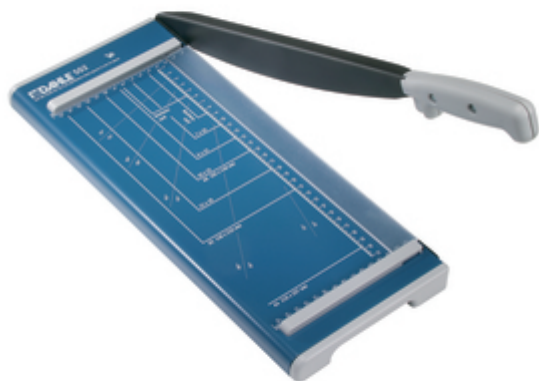

HOBBY A LEVA A4

Taglierina Hobby a leva, con pressino manuale, lame in acciaio di Solingen, luce 320 mm - capacita' 8 fogli - 2 squadre laterali - piano prestampato con formati fotografici e suddivisione in cm - piano 420x175 mm

Codice Articolo	Descrizione	Codice originale	Barcode	Pezzi Imball	Pezzi Cartone
R000502	Hobby a leva A4	00502-20043	4007885005027	1	20

- Luce di taglio (Cm): 32
- Spessore di taglio fogli: 8
- Tipo di taglio: lineare
- Dimensioni del piano: 420x175
- Pressino: manuale
- Materiale del piano: metallo